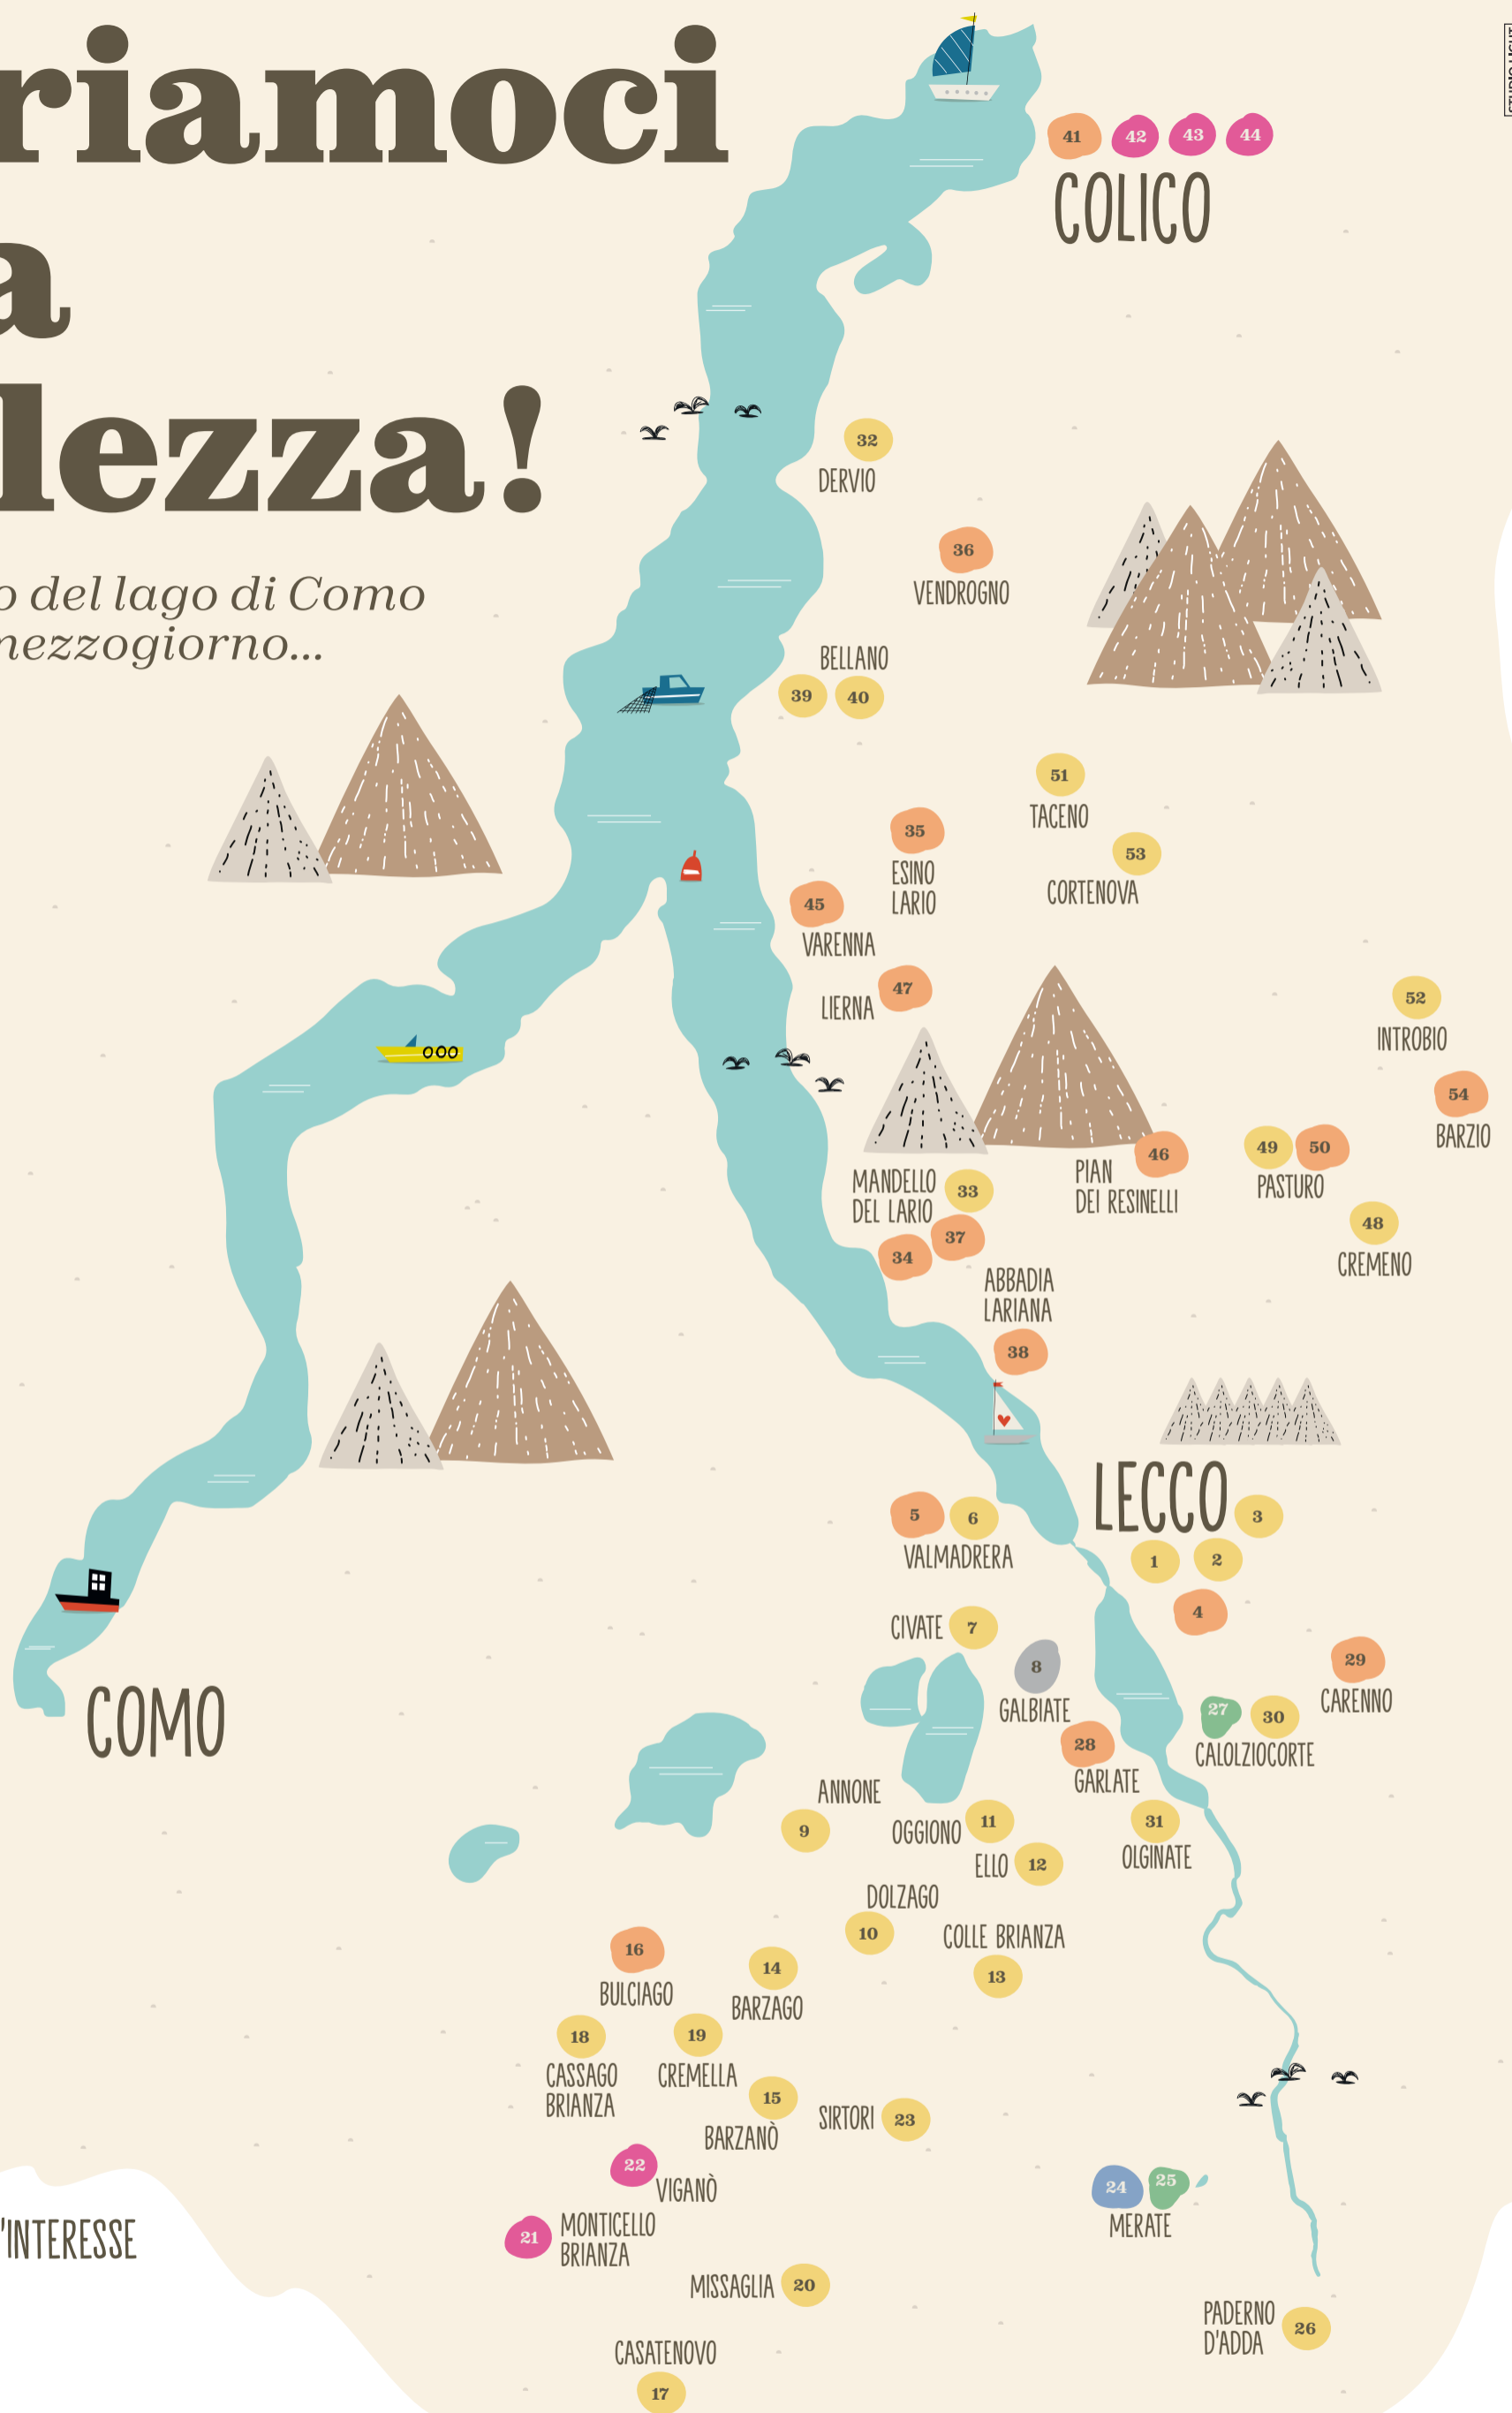

Apriamoci alla bellezza!

Su quel ramo del lago di Como che volge a mezzogiorno... e non solo!

LEGENDA DEI LUOGHI D'INTERESSE

- SITO RELIGIOSO
- MUSEO
- SITO ARCHEOLOGICO
- LUOGO DI INTERESSE STORICO/ARTISTICO
- OSSERVATORIO ASTRONOMICICO
- LUOGO NATURALISTICO

Scopri di più sulle location e tutti gli eventi collegati sul sito www.discoverylecco.it, e scarica l'app Discoverylecco sul tuo smartphone per restare aggiornato!

DiscoveryLecco
Scopri l'arte, la cultura e il territorio della provincia di Lecco