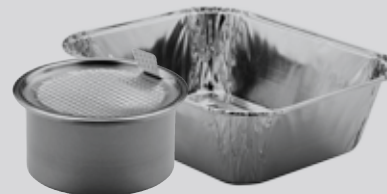

DA APRILE 2017
**BUTTA LE CAPSULE DEL CAFFÈ
NEL SACCO VIOLA**

ATTENZIONE
Non tutte, però!

SÌ
CAPSULE
IN ALLUMINIO

NO
CAPSULE
IN PLASTICA

NO
CIALDE
BIODEGRADABILI

**QUALI IMBALLAGGI
IN ALLUMINIO VANNO
NEL SACCO VIOLA?**

LATTINE

**SCATOLETTE
E VASCHETTE
PER IL CIBO**
anche per animali

**FOGLIO SOTTILE
IN ALLUMINIO**
*rotolo da cucina
o incarti per dolci*

**BOMBOLETTE
SPRAY**

**TUBETTI
PER CREME
E CONCENTRATI**

**TAPPI,
CHIUSURE
E COPERCHI**