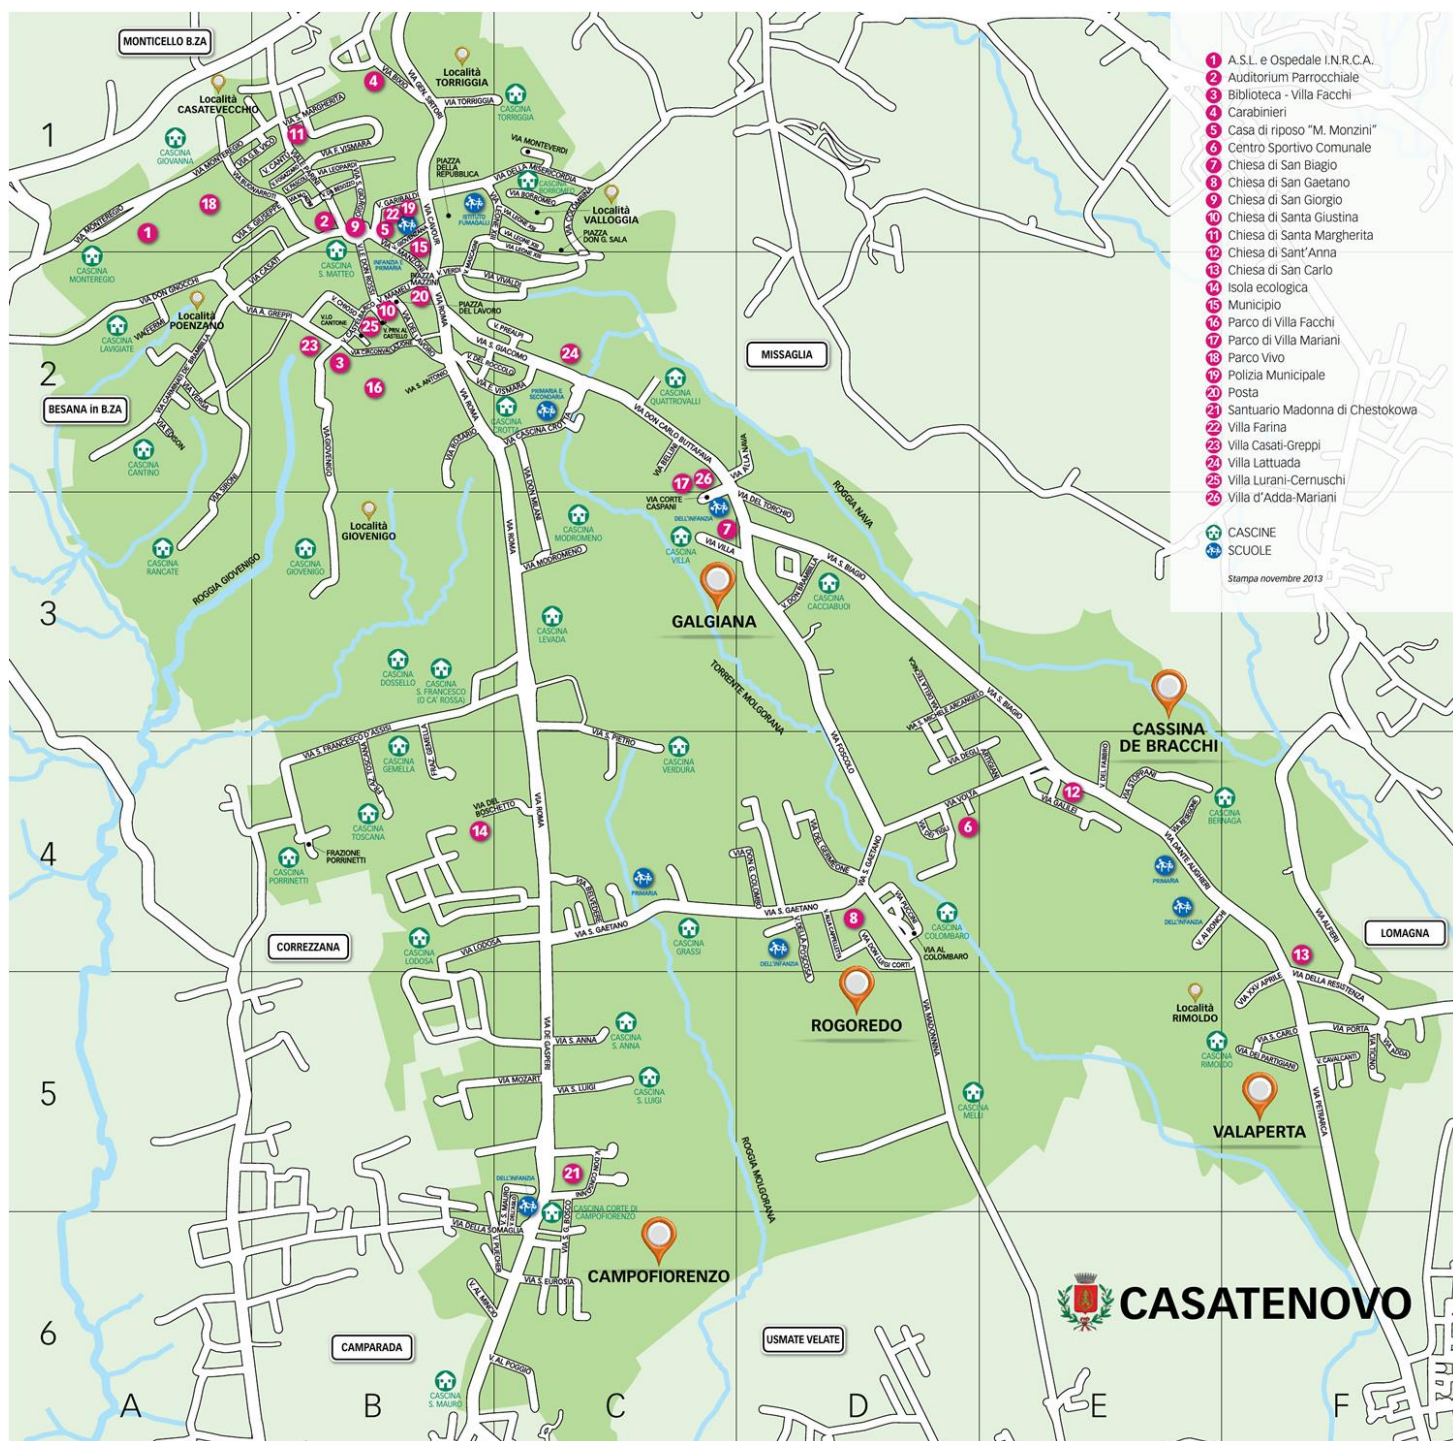

Comune di Casatenovo

Provincia di Lecco

Ufficio Scolastico

SCUOLA SECONDARIA PRIMO GRADO "M.G. AGNESI" TRASPORTO SCOLASTICO – SERVIZIO DI ANDATA

P.zza della Repubblica, 7 - 23880 Casatenovo (LC) C.F./P.I. 00631280138

tel. 039.9235285 - fax 039.946.22.78

e-mail: ufficio.scolastico@comune.casatenovo.lc.it

pec: protocollo.casatenovo@legalmail.it